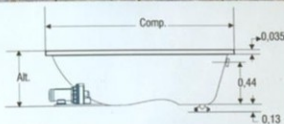

Dimensões							
Mod.	Jatos	Cap. (lt)	HP	Comp.	Alt.	Larg.	A B C
SIESTA	6	560	1	1,80	0,54	1,40	1,12 1,05 0,20

Siesta minispa

ACRÍLICO E GEL COAT

Accessórios opcionais

- * Todos os acessórios da Siesta dupla, mais:
- * Acabamento em madeira
- * Air blower
- * 6 mini jatos
- * Pés reguláveis
- * Acabamento em madeira e banco