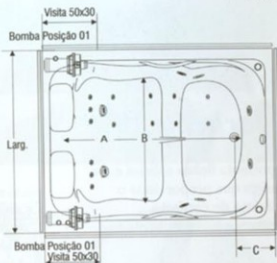

Siesta Dupla

ACRÍLICO E GEL COAT

Componentes de linha

- 1 Motobomba 1" HP
- 4 Turbo jatos
- 8 Mini jatos
- 2 Apoios de cabeça
- 2 Alças de segurança

Accessórios opcionais

- * Aquecedor 2005 5kw-220v
- * Iluminação colorida (cromoterapia)
- * Interruptor pneumático (branco e cromado)
- * Controle de nível (110v / 220v)
- * Controle de entrada de água (110v / 220v)

Dimensões							
Mod.	Jatos	Cap. (lt)	HP	Comp.	Alt.	Larg.	A B C
SIESTA	6	560	1	1,80	0,54	1,40	1,12 1,05 0,20

Siesta minispa

ACRÍLICO E GEL COAT

Accessórios opcionais

- * Todos os acessórios da Siesta dupla, mais:
- * Acabamento em madeira
- * Air blower
- * 6 mini jatos
- * Pés reguláveis
- * Acabamento em madeira e banco

Dimensões

Mod.	Jatos	Mini jatos	Cap. (lt)	HP	Comp.	Alt.	Larg.	A	B	C
SIESTA	5	6	270	3/4	1,80	0,48	0,88	1,15	0,58	0,20