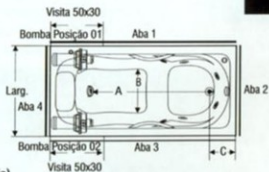

Dimensões							
Mod.	Jatos	Cap. (lt)	HP	Comp.	Alt.	Larg.	A B C
SIESTA	6	560	1	1,80	0,54	1,40	1,12 1,05 0,20

Siesta minispa

ACRÍLICO E GEL COAT

Accessórios opcionais

- * Todos os acessórios da Siesta dupla, mais:
- * Acabamento em madeira
- * Air blower
- * 6 mini jatos
- * Pés reguláveis
- * Acabamento em madeira e banco

Dimensões

Mod.	Jatos	Mini jatos	Cap. (lt)	HP	Comp.	Alt.	Larg.	A	B	C
SIESTA	5	6	270	3/4	1,80	0,48	0,88	1,15	0,58	0,20