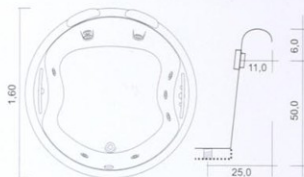

Dimensões

A banheira almeria é fabricada com duas opções de acabamento de superfície:

- a) **ACRÍLICO Lucite** : Albacete elegeu Lucite como superfície acrílica para suas banheiras. É uma matéria-prima especialmente desenvolvida para satisfazer as mais rigorosas exigências de um produto para banho. A sua banheira manterá incomparável aparência durante anos. Tudo que você precisa é um pano umido para mantê-la limpa e bonita.
- b) **GEL COAT** (Reforçado em fibra de vidro:) Beleza e durabilidade. Gel Coat Albacete é feito à base de resina de poliéster. Tem melhor rendimento na estabilidade de cor, no brilho de superfície, na resistência à água, ao calor, aos arranhões e às mudanças climáticas.