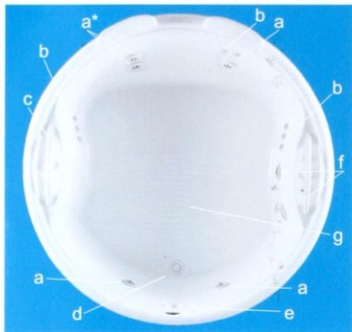

a* - Respaldo com dois jatos para uma eficiente hidromassagem lombar.

- a- jatos de hidromassagem
- b- minijatos
- c- alça de segurança
- d- dreno
- e- entrada de água com ladrão
- f- sucção da bomba
- g- piso anti-derrapante