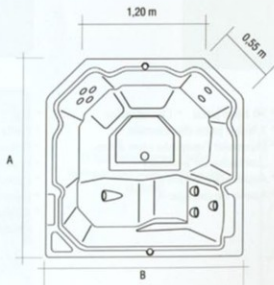

### Spa Marbella LX

- \* Capacidade em litros: 1.200 Lt.
- \* Peso total cheia: 1.560 Kg
- \* Motobomba: 3/4 CV
- \* Motobomba: 1 CV
- \* 6 Turbo jatos massageadores (Exclusividade Albacete)
- \* 20 Mini jatos
- \* 2 jatos direcionais
- \* Filtro: cartucho de poliéster
- \* Skimmer
- \* Apoio de cabeça
- \* Aquecedor: 8 KW
- \* Uso: até 06 pessoas
- \* Iluminação (cromoterapia)