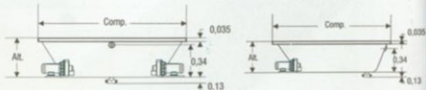

Marbella 1000

GEL COAT SEM HIDROMASSAGEM

Dimensões

Mod.	Jatos	Cap. (lt)	HP	A	B	C	D	E	F
A-2	2	110	1/2	1,10	0,39	0,75	0,77	0,49	0,22
B-2	2	120	1/2	1,20	0,39	0,80	0,88	0,50	0,22
C-2	2	135	1/2	1,30	0,39	0,80	0,95	0,50	0,23
D-2	3	140	1/2	1,40	0,39	0,80	0,95	0,52	0,22
E-2	3	150	1/2	1,50	0,39	0,80	1,10	0,50	0,21
E-2 Esp.	3	160	1/2	1,50	0,39	0,75	1,10	0,56	0,21
F-2	3	170	1/2	1,60	0,39	0,80	1,11	0,55	0,21
G-2	3	200	1/2	1,76	0,39	0,80	1,15	0,55	0,21
H-2	4	310	1/2	1,76	0,39	1,10	1,14	0,83	0,21

Marbella 1000

Dimensões internas

Mod.	Compr.	Larg.	Alt.	Cap. (lt)	A	B	C
Q-1	1,10	0,75	0,39	100	0,77	0,49	0,235
A-1	1,21	0,80	0,39	110	0,88	0,50	0,235
B-1	1,30	0,78	0,39	135	0,95	0,53	0,235
C-1	1,50	0,80	0,39	150	1,16	0,56	0,250
C-1 Especial	1,50	0,75	0,39	170	1,10	0,48	0,250
D-1	1,78	0,80	0,39	140	1,25	0,56	0,275