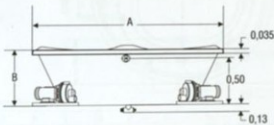

Dimensões

Mod.	Jatos	Cap. (lt)	HP	A	B	C	D	E	F
A-6	6	300	3/4	2,275	0,54	1,625	1,22	0,92	0,38