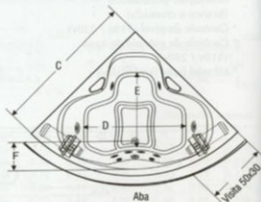

Dimensões

Mod.	Jatos	Cap. (lt)	HP	A	B	C	D	E	F
A-6	6	300	3/4	2,275	0,54	1,625	1,22	0,92	0,38