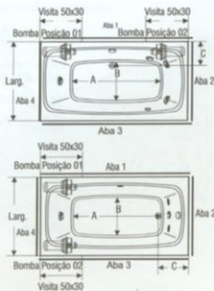

Marbella 2000

GEL COAT

Apresenta linhas sóbrias e um design que proporciona o máximo de conforto. Enobrece o ato de banhar-se.

Acessórios opcionais

- Alça de segurança Branco e cromado (2 alças)
- Aquecedor 2003 3kw-110v
- Aquecedor 2005 5kw-220v
- Aquecedor 2008 8kw-220v
- Iluminação colorida (cromoterapia)
- Apoio de cabeça
- Estrutura metálica (com pés reg.)
- Estrutura metálica
- Pés reguláveis
- Interruptor pneumático (branco e cromado)
- Controle de nível (110v / 220v)
- Controle de entrada de água (110v / 220v)
- Kit mini jatos (6 minijatos)

Marbella 1000

GEL COAT SEM HIDROMASSAGEM

Dimensões

Mod.	Jatos	Cap. (lt)	HP	A	B	C	D	E	F
A-2	2	110	1/2	1,10	0,39	0,75	0,77	0,49	0,22
B-2	2	120	1/2	1,20	0,39	0,80	0,88	0,50	0,22
C-2	2	135	1/2	1,30	0,39	0,80	0,95	0,50	0,23
D-2	3	140	1/2	1,40	0,39	0,80	0,95	0,52	0,22
E-2	3	150	1/2	1,50	0,39	0,80	1,10	0,50	0,21
E-2 Esp.	3	160	1/2	1,50	0,39	0,75	1,10	0,56	0,21
F-2	3	170	1/2	1,60	0,39	0,80	1,11	0,55	0,21
G-2	3	200	1/2	1,76	0,39	0,80	1,15	0,55	0,21
H-2	4	310	1/2	1,76	0,39	1,10	1,14	0,83	0,21

Marbella 1000

Dimensões internas

Mod.	Compr.	Larg.	Alt.	Cap. (lt)	A	B	C
Q-1	1,10	0,75	0,39	100	0,77	0,49	0,235
A-1	1,21	0,80	0,39	110	0,88	0,50	0,235
B-1	1,30	0,78	0,39	135	0,95	0,53	0,235
C-1	1,50	0,80	0,39	150	1,16	0,56	0,250
C-1 Especial	1,50	0,75	0,39	170	1,10	0,48	0,250
D-1	1,78	0,80	0,39	140	1,25	0,56	0,275