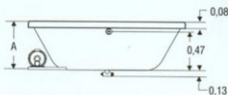

Banheira de estilo clássico e sofisticado. Com seu amplo espaço interno e maior profundidade, Málaga acomoda confortavelmente dois adultos, dando a sensação de luxo mesmo ocupando os menores espaços.

**Componentes de linha**

Dimensões

Mod.	Jatos	Mini jatos	Cap. (lt)	HP	A	B	C	D	E
Málaga	4	8	410	1	0,55	1,50Ø	1,00	1,06	0,37