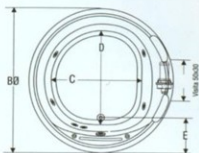

Banheira de estilo clássico e sofisticado. Com seu amplo espaço interno e maior profundidade, Málaga acomoda confortavelmente dois adultos, dando a sensação de luxo mesmo ocupando os menores espaços.

**Componentes de linha**

Dimensões

Mod.	Jatos	Mini jatos	Cap. (lt)	HP	A	B	C	D	E
Málaga	4	8	410	1	0,55	1,50Ø	1,00	1,06	0,37