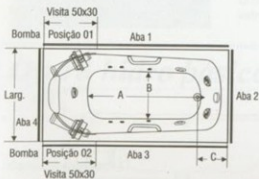

Córdoba

ACRÍLICO E GEL COAT

Um design moderno e anatômico que proporciona um verdadeiro relax para espaços menores.

Componentes de linha

- 1 Motobomba ½" HP
- 1 Jato direcional
- 2 Turbo jatos
- 2 Alças de segurança
- 6 Mini jatos

Dimensões

Mod.	Jatos	Mini jatos	Cap. (lt)	HP	Comp.	Alt.	Larg.	A	B	C
M	3	6	150	½	1,50	0,39	0,75	1,11	0,51	0,25
G	3	6	167	½	1,70	0,39	0,80	1,32	0,53	0,25