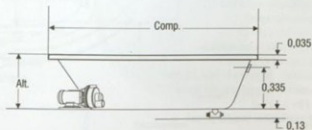

Dimensões

Mod.	Jatos	Mini jatos	Cap. (lt)	HP	Comp.	Alt.	Larg.	A	B	C
M	3	6	150	½	1,50	0,39	0,75	1,11	0,51	0,25
G	3	6	167	½	1,70	0,39	0,80	1,32	0,53	0,25