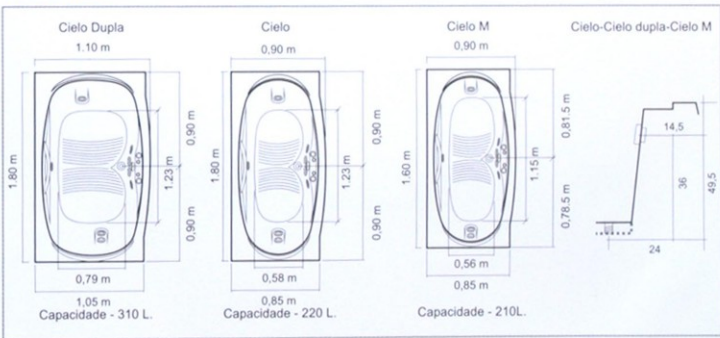

Dimensões

Obs. Reservamo-nos o direito de alteração nos projetos sem prévio aviso.