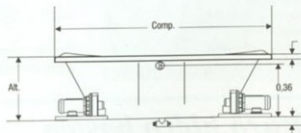

Dimensões

Mod.	Jatos	Cap. (lt)	HP	Comp.	Alt.	Larg.	A	B	C
M	6	210	3/4	1,60	0,44	0,90	1,16	0,60	0,24
G	6	220	3/4	1,80	0,44	0,90	1,20	0,55	0,24
M Dupla	6	290	3/4	1,60	0,44	1,05	1,16	0,75	0,24
G Dupla	5	310	3/4	1,80	0,44	1,05	1,20	0,75	0,24