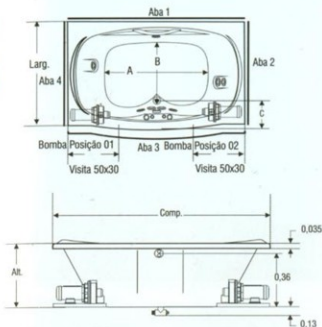

Dimensões

Mod.	Jatos	Cap. (lt)	HP	Comp.	Alt.	Larg.	A	B	C
M	6	210	3/4	1,60	0,44	0,90	1,16	0,60	0,24
G	6	220	3/4	1,80	0,44	0,90	1,20	0,55	0,24
M Dupla	6	290	3/4	1,60	0,44	1,05	1,16	0,75	0,24
G Dupla	5	310	3/4	1,80	0,44	1,05	1,20	0,75	0,24

Cielo Dupla

ACRÍLICO E GEL COAT

Dimensões

Mod.	Jatos	Cap. (lt)	HP	Comp.	Alt.	Larg.	A	B	C
M	6	210	3/4	1,60	0,44	0,90	1,16	0,60	0,26
G	6	220	3/4	1,80	0,44	0,90	1,20	0,55	0,24
M Dupla	6	290	3/4	1,60	0,44	1,05	1,16	0,75	0,24
G Dupla	5	310	3/4	1,80	0,44	1,05	1,20	0,75	0,24