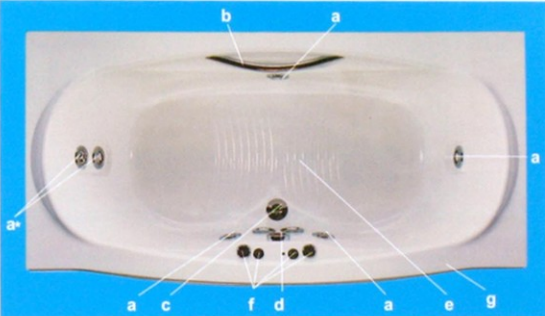

Características do exclusivo sistema de hidromassagem Albacete

Os nossos bocais produzem a exata mistura de ar e água. São facilmente desmontáveis internamente para garantir uma higiene absoluta. (fig. 1)

O cuidadoso estudo da posição do corpo, e a localização dos bocais faz de Cielo a banheira perfeita para hidroterapia.

Sua forma simétrica permite usá-la por ambos os lados tornando-a muito mais cômoda. Pode ser encontrada em três tamanhos, porque o banho é algo muito pessoal.

Completa em todos os detalhes!

em sua sala de banho como um ar de primavera.

Especificações

- a- jatos de hidromassagem (6)
- b- alça de segurança
- c- dreno
- d- entrada de água com ladrão
- e- piso anti-derrapante
- f- comandos
- g- Frente oval cuidadosamente desenhada para instalação de box.

Obs. Pode ser fornecida com acabamento branco, cromado ou dourado.

a* - Respaldo com dois jatos para uma eficiente hidromassagem lombar.

Dimensões

Obs. Reservamo-nos o direito de alteração nos projetos sem prévio aviso.