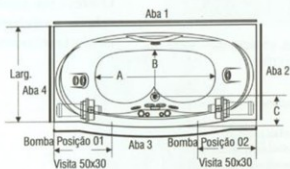

Cielo

ACRÍLICO E GEL COAT

Desenho harmonioso desenvolvido pela Albacete, com linhas suaves e sofisticadas. Traz uma elegante alça de segurança, piso antiderrapante, dois respaldos anatomicamente inclinados e apoio de cabeça. O cuidadoso estudo da posição do corpo, e a localização dos bocais fazem de Cielo a banheira perfeita para hidroterapia. Sua forma simétrica permite usá-la por ambos os lados tornando-a muito mais cômoda.

Dimensões

Mod.	Jatos	Cap. (lt)	HP	Comp.	Alt.	Larg.	A	B	C
M	6	210	3/4	1,60	0,44	0,90	1,16	0,60	0,24
G	6	220	3/4	1,80	0,44	0,90	1,20	0,55	0,24
M Dupla	6	290	3/4	1,60	0,44	1,05	1,16	0,75	0,24
G Dupla	5	310	3/4	1,80	0,44	1,05	1,20	0,75	0,24