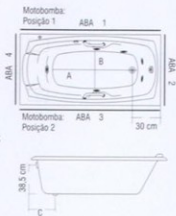

Almeria

ESPECIFICAÇÕES:

- a - apoio de cabeça*
- b - interruptor pneumático
- p/ acionamento da bomba*
- c - interruptor pneumático
- p/ acionamento do aquecedor*
- d - piloto do aquecedor;
- e - turbojato de hidromassagem circular;
- f - jatos de hidromassagem;
- g - controle da entrada de ar;
- h - sucção;
- i - dreno;
- j - entrada de água com ladrão;
- k - piso anti-derrapante.

* opcional

Almeria Doble

A banheira almeria é fabricada com duas opções de acabamento de superfície:

- a) **ACRÍLICO Lucite**: Albacete elegeu Lucite como superfície acrílica para suas banheiras. É uma matéria-prima especialmente desenvolvida para satisfazer as mais rigorosas exigências de um produto para banho. A sua banheira manterá incomparável aparência durante anos. Tudo que você precisa é um pano úmido para mantê-la limpa e bonita.
- b) **GEL COAT** (Reforçado em fibra de vidro): Beleza e durabilidade. Gel Coat Albacete é feito à base de resina de poliéster. Tem melhor rendimento na estabilidade de cor, no brilho de superfície, na resistência à água, ao calor, aos arranhões e às mudanças climáticas.

Acessórios opcionais

Característica do exclusivo sistema de hidromassagem Albacete

Os nossos bocais produzem a exata mistura de ar e água. São facilmente desmontáveis internamente para garantir uma higiene absoluta. (fig. 1)

Com habilidade de pulsar, é como sensação do toque dos dedos mágicos de um mestre da massagem.

Controle de fluxo e direção. Girando, aumenta ou diminui a intensidade do jato.

Jato de água de efeito relaxante.
Kit com 6 minijatos (opcional)

Parte interna do jato intercambiável. Permite tomar o jato direcional ou turbo massageador de acordo com sua preferência.

Obs. Os projetos podem ser alterados sem prévio aviso.

albacete

METALÚRGICA ALBACETE IND. E COM. LTDA